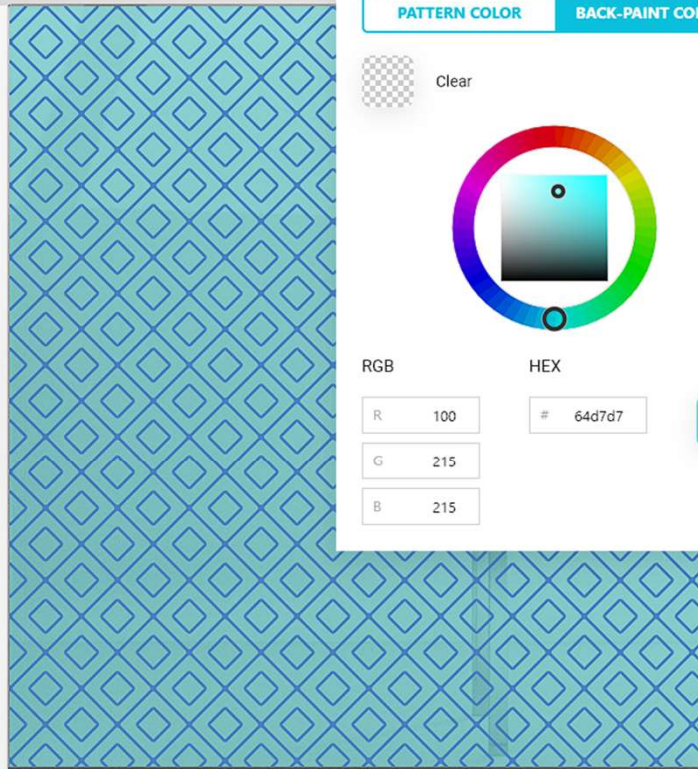

### Select Color

**PATTERN COLOR** | **BACK-PAINT COLOR**

 Clear

RGB      HEX

R	100	#	64d7d7	
G	215			
B	215			

 Wall

 Floor